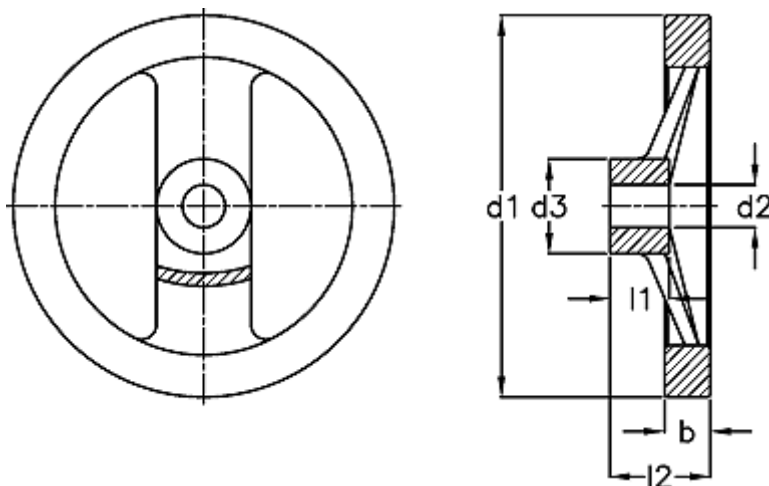

Data Sheet

Article number: 20372306

Description: E+G Handwheel
GN 324-140-B14-A

Measures

b = 16.5

d1 = 140

d2 H7 = 14

d3 = 36

l1 = 19

l2 = 36